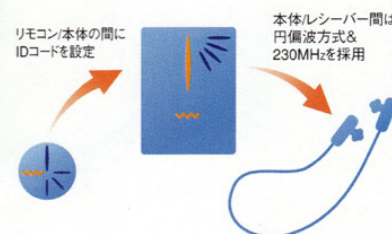

持ち歩きにうれしい
ロングバッテリーライフ。

本体は付属充電電池とアルカリ単3乾電池1本の併用で、約30時間の連続再生。リモコンは1日12回程度のボタン操作で約1年の使用が可能。レシーバーは1回の充電5時間で約5時間使用できる充電電池を2つ付属しています。

ワイヤレスウォークマンご使用上のご注意

※飛行機内では通信電波などを乱すおそれがありますので、別売のコード付ヘッドホンでお聴きください。(本体にコード付ヘッドホンをつなぐとレシーバーは使えなくなります。)※次のような場所では受信状態が悪くなる場合がありますので、本体とレシーバーを近づけてお使いください。コンピューター/ワープロ周辺、電機ノイズの大きいところ、テレビ塔/ラジオ塔の近くなど電波の強いところ、車内/電車内、ラジオやワイヤレスウォークマンを聴いている人の近く。※本体とレシーバーは約1m以内の距離でお使いください。

マーク説明

- **高速曲探し** ○○倍速とは再生スピードの何倍の速さで早送り/巻き戻しができるかということ。たとえば25倍速なら片側25分のテープが約1分で早送り/巻き戻しできます。もちろん曲探しやリピートもそのスピードで実行、快速で快適な機能です。
- **重低音ヘッドホン** お好みのヘッドホンに簡単にチェンジできます。(その際、プラグ形態を必ずお確かめください。)
- **ワンボタンリモコン** 再生・停止を大きなワンボタンで操作可能。シンプルで、使いやすいリモコンです。EX20/EX900の液晶はLEDバックライト付。さらにEX20は文字が浮かび上がるように光り、視認性をアップしています。
- **ワンボタンリモコン** ささまざまな機能を片手で簡単に操作できるジョグレバーを搭載。円形の液晶画面では、12個のドットが操作に合わせた動きで動作状況をお知らせします。操作性と遊び心を兼ね備えた個性派リモコンです。
- **液晶ジョグレバー** 低音を強調し、迫力ある重低音で再生します。ヘッドホンで聴くときに不足がちな低音部をブースト、音量を上げなくても迫力あるサウンドが楽しめます。
- **MEGA BASS** MEGA BASSにサウンド効果をプラス。臨場感があふれる立体的なサウンドを再現します。
- **MEGA SURROUND**
- **GROOVE** MEGA BASSの低音強調をさらに強化。迫力あるクラブサウンドのような音を実現します。
- **REVIVE** 音録したテープは、録音時と比べると高音域の再現性が低下します。そこで高音域を強調し、より原音に近いサウンドに修正します。
- **9曲曲探し** 再生中、早送り/巻き戻しボタンを押すだけで、前後9曲(3曲/1曲)のうち聴きたい1曲を選択、順出できます。(REWボタン3回なら3曲前、FFボタン6回なら6曲先という具合に、押した数で指定できます。)
- **曲おぼえ1曲1ビート** 聴きたい曲1曲だけを何度も繰り返し再生します。お気に入りの曲を繰り返し聴きたい時やカラオケの練習で早く曲をおぼえたい時などに便利です。
- **A-Bリピート** テープの設定した区間を繰り返し再生します。語学学習などに便利です。
- **A面/B面おぼえ** テープの再生面(A面/B面)と走行状態(早送り/巻き戻し)が液晶表示やピープ音で簡単に確認できる親切機能です。*ヒズメのくぼみのない一部のテープは正しく検出できない場合があります。
- **フランクスキップ** 再生中に無録音部分が約12秒以上続くとき自動的に次の曲まで早送りします。テープエンドに長いフランクがある時も自動的に早送り/反対面を再生するので、いちいち早送りの手間がいらず快適です。
- **ダブルロック** 2つのツメでフタをがっちり固定し、しっかりとクロス。アウトドアユースに頼もしい機構です。
- **ワールドチューナー** 海外のFM/AM放送の送信周波数とステップ数に対応。旅行や出張で海外に出かけたときには、現地のFM/AM放送が楽しめます。*多数のアプリカ等で一部受電できない場合があります。
- **全周1押し** 全国、ボタン1押し(ASPボタン)で、今いる地域の受信可能な放送局を最大24局(AM/FM/TV各バンド8局)自動で探し当て、メモリーします。旅行中や出張先などで周波数がわからなくても、簡単に選局できます。*電波状況の悪い地域ではおぼえできません。あらかじめご了承ください。
- **リバーズ録音** 録音時に、テープが片面の最後までいくと自動的にテープを反転、そのまま録音を続けます。
- **AVLS (音速監視)** 再生中の音楽信号の状態をつねに監視、音漏れポイントを超えないようにヘッドホンから出る音量をコントロール。電車やバスで聴くときなど、耳にも周囲にもやさしい音で楽しめます。

ソニーのウォークマンなら、ニッケル水素充電電池でもニカド充電電池でも、継ぎ足し充電ができます。

ソニーのウォークマンは低消費電力設計により低電圧で動作できるため、ニッケル水素充電電池やニカド充電電池の特性であるメモリー効果の影響を受けずに使用できます。そのため、使い切らずに継ぎ足し充電ができるのです。

対応モデル: WM-WE01/EX20/EX900/EX600/GX677/ GX655/FX877/GX822/RX822