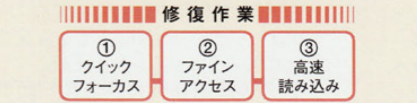

●機能マークの説明は13ページをご覧ください。