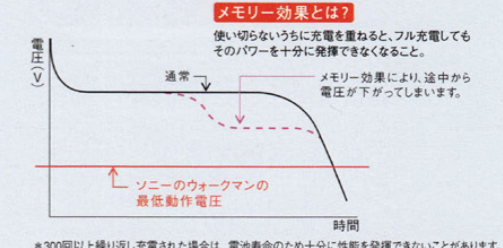

ニッケル水素充電電池 ニカド充電電池

*300回以上繰り返し充電された場合は、電池寿命のため十分に性能を発揮できないことがあります。

※オープン価格の商品は標準価格を定めていません。