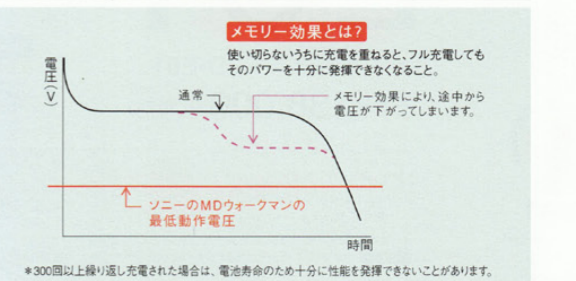

マーク説明

- 40秒音飛びガード: あらじめ電子的にサウンドをメモリーし、揺れや振動からお気に入りの曲を守ります。
- デジタルREC: CDだけでなく音声レベルにばらつきがあり、さらにCS/BS放送などは、CDと比較して音声レベルが低い傾向にあります。
- デュアルヘッドホンジャック: 従来のヘッドホン端子の他に、もう一つステレオミニプラグのヘッドホン端子を装備しています。
- JOINT TEXT: 2ページをご覧ください。
- カーオーディオ対応: 別売カーコネクティングバック(CPA-8標準価格3,500円/税別)と別売カーバッテリーコード(DCC-E215/E230/E245/E260標準価格3,800円/税別)を使えば、カーオーディオとしてもMDが楽しめます。
- 置きかえヘッドホン: お好みのヘッドホンに簡単にチェンジできます。(その際、プラグ形態を必ずお確かめください。)
- AVLS (保護音量): 再生中の音楽信号の状態をつねに監視、音漏れポイントを超えないようにヘッドホンから出る音量をコントロール。電車やバスで聴くときなど、耳にも周囲にもやさしい音を楽しめます。