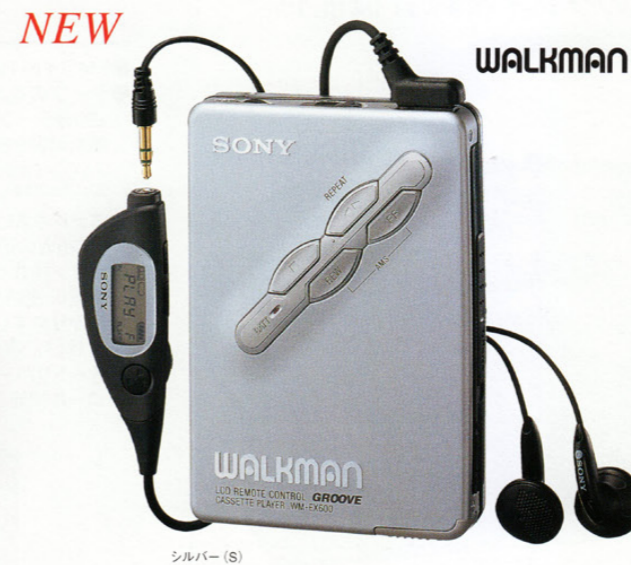

\*付属充電電池とアルカリ単3乾電池1本を併用したときの連続再生時間です。  
【付属品】ヘッドホン(ステレオミニプラグ対応)、リモコン、充電電池(NH-14WM)(ケース付)、スタンドチャージャー、乾電池ケース、キャリングポーチ

NH-14WM

スタンドチャージャー付属

ステンレスシルバー

基本機能&操作性アップで、より使いやすく。  
新ワンボタンリモコン付属のベーシック再生専用機。

ブラック (B)

シルバー (S)

50* 時間 連続再生	16 倍速 高速曲探し	MEGA BASS	GROOVE	REVIVE	9曲 曲探し	曲おぼえ 1曲1曲
遅せかえ ヘッドホン 1曲1曲	ワンボタン リモコン	AVLS (保音機能)	AVLS (保音機能)	選ぎ直し 充電OK	AVLS (保音機能)	選ぎ直し 充電OK

薄い、強い、使い込むほど美しい。  
輝きとタフネスが共存したステンレスボディ。

ボディ全面にステンレスを使用、最薄部約16.9mmとウォークマン歴代最薄ながら、従来のモデルより頑丈なボディを実現しました。輝くステンレスは使い込むほど独特の風合いを増し、その上裏面には遊び心あるデザインをプラス。ポータビリティ、強さ、美しさを兼ね備えた、こだわりのウォークマンです。