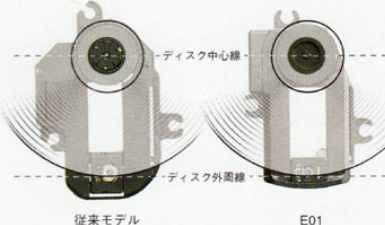

8文字表示が可能

デジタルボリューム表示画面

**全身マグネシウムダイキャスト使用、ディスクシェイプの斬新ボディ。**

19.5mm

ボディ全面にマグネシウムダイキャストを使用。「軽い」のに「強い」ボディを実現しました。しかもメカデッキのさらなる小型・軽量化に成功。多機能を内蔵しながら、わずか約19.5mm\*1の薄型サイズ、そして世界初\*2のディスクシェイプデザインを可能にしました。

\*1突起部含まず \*2ポータブルCDプレーヤーとして世界初、ディスクシェイプ。(1999年6月ソニー調べ)