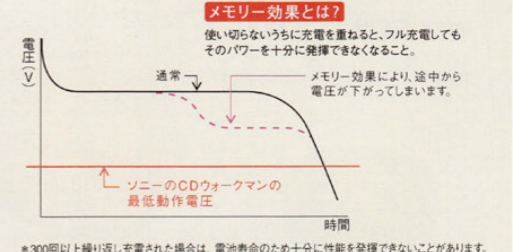

※このマークの商品は、生産完了品のため、品薄・品切れになる場合があります。販売店にお確かめの上お選びください。※オープン価格の商品は標準価格を定めています。